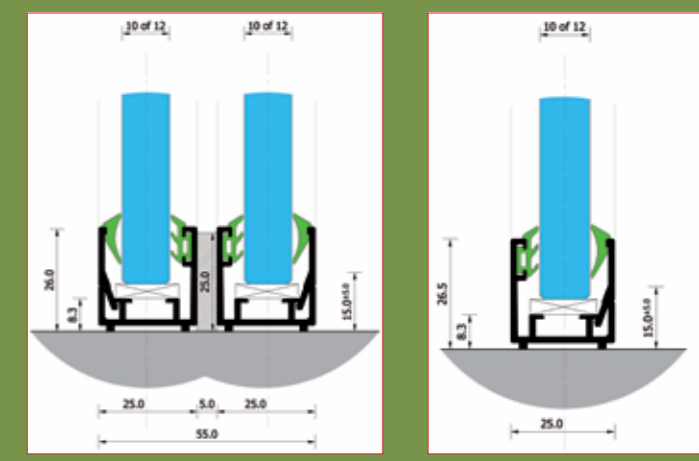

simple vitrage

Coupes Verticales

double vitrage