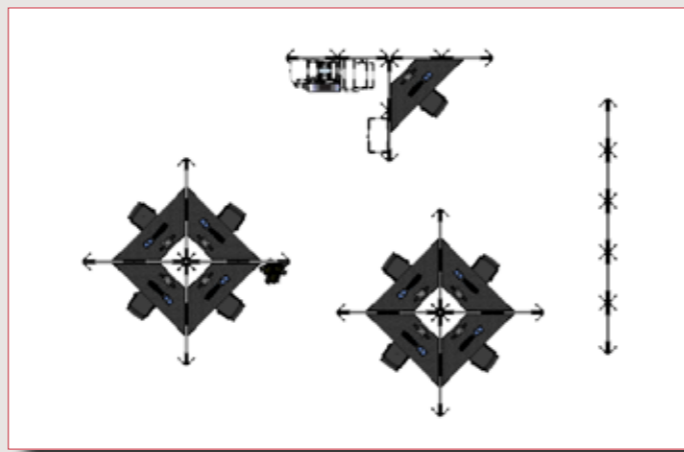

EUROCLOISON- PARAVENTS

Écrans de bureau

Le système **EUROCLOISON-PARAVENTS** présente la solution idéale pour l'aménagement flexible et multifonctionnel de bureaux paysagés. Avec les deux hauteurs standards et une multitude de modalités d'exécution au niveau de la disposition, du dimensionnement et de la finition, les options sont quasiment illimitées. Demandez l'avis gratuit de notre architecte d'intérieur et découvrez la richesse en possibilités offertes par ce concept.

Coupes Verticales

exécution pleine

simple vitrage

double vitrage

Types de Paravents

Type 1/1 Bas

1. bas plein

2. bas vitré

8. vitré

9. 1/3 vitré

10. 2/3 plein

11. 2/3 vitré

Bas: 125 cm. On voit au-dessus des écrans en position assise.

Haut: 167 cm. On ne voit pas au-dessus des écrans en position debout.

Largeur standard des éléments: 80 - 120 cm.