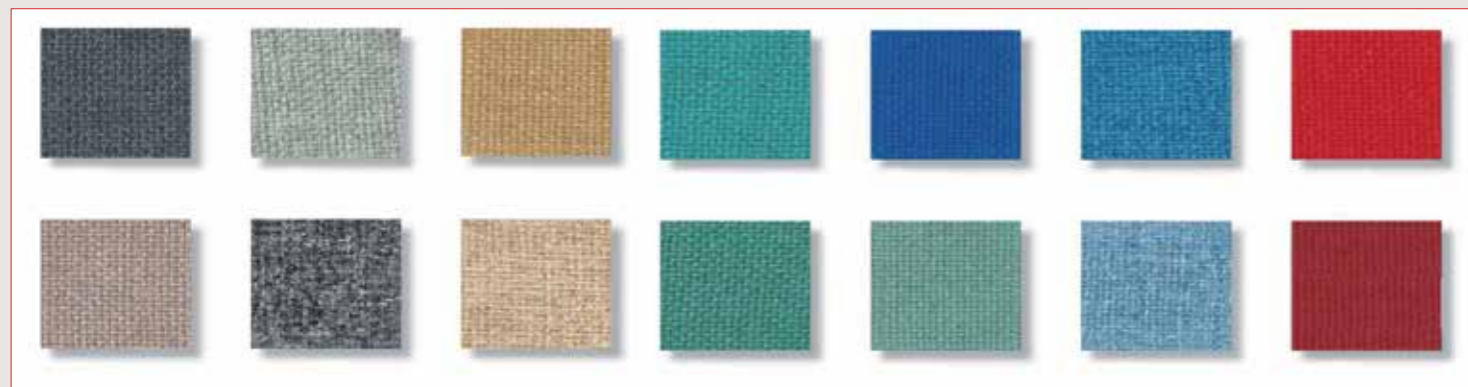

Les matériaux

Le système **EUROCLOISON-PARAVENTS** est fourni en partant d'une structure en aluminium laqué (suivant notre éventail standard) dans une large diversité de panneaux de revêtement de toutes natures, panneaux pleins ou perforés en bois, recouverts ou non d'un tissu acoustiquement ouvert en exécution plane ou capitonnée, tôles laquées perforées, éléments vitrés transparents ou translucides, parties vitrées en combinaison avec des stores vénitiens: toutes possibilités réalisables facilement avec ce système.