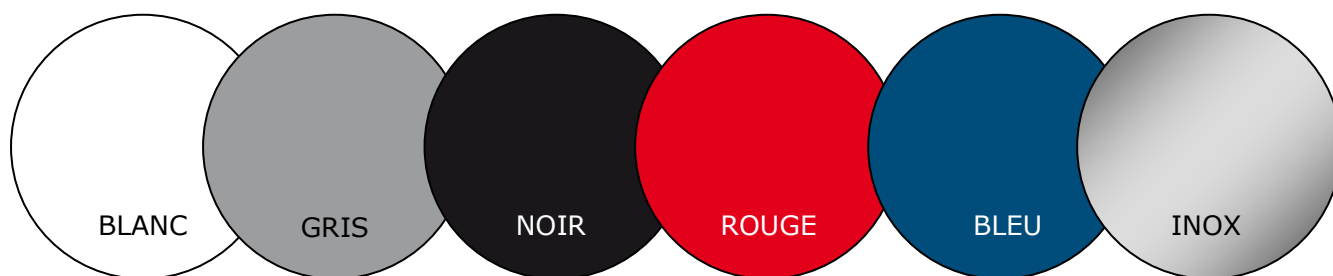

EUROCLOISON®-SANI

Carte coloris cloisons sanitaires

Panneaux en stratifié massif haute pression (HPL)
Couleurs standard en stock

Couleurs standard disponibles sur commande

Profils* et quincailleries

Les couleurs de cette carte sont imprimées et peuvent présenter des différences avec les couleurs réelles. *Les profils sont seulement disponibles en blanc et gris, autres couleurs moyennant supplément et délai.